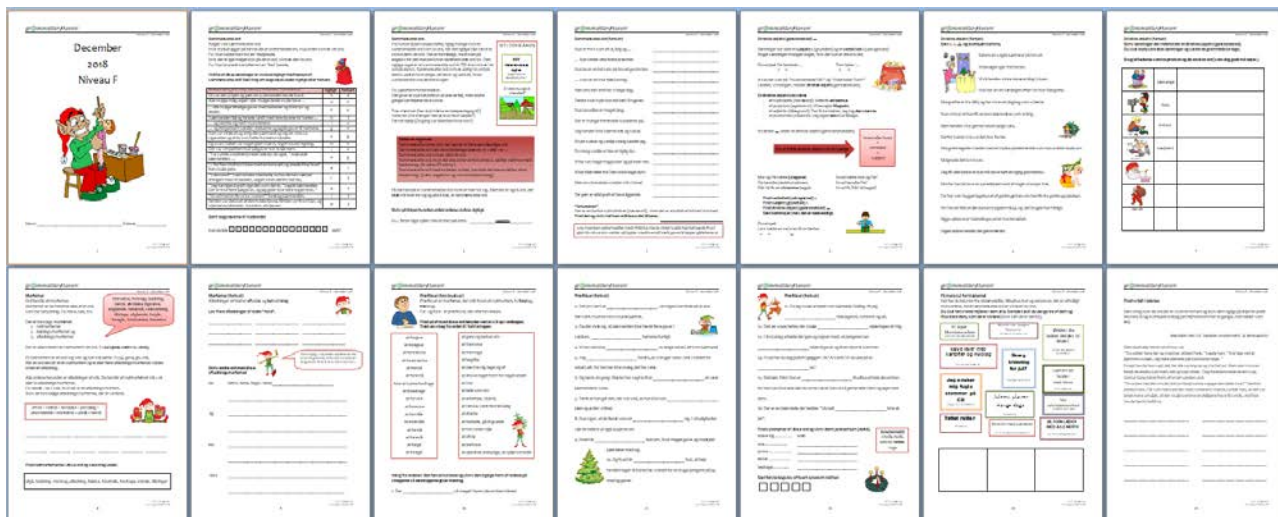

gr@mmatikrytteren® - 100,00 kr. / måned (skolelicens)

I år er det 11 år siden, vi udgav de første opgavesæt. I dag anvendes gr@mmatikrytteren® på over 850 skoler i Danmark og i udlandet i bl.a. Dubai, Beijing, Singapore, London, Bruxelles, Berlin samt i Sverige og Grønland.

gr@mmatikrytteren® består af syv månedlige opgavesæt (syv niveauer) hver på ca. 15 sider - alle med facitliste/løsningsforslag, lidt "QR-sjov" med spørgsmål til månedens emne samt et lille tillægsmateriale "Ordsprog og talemåder". Der er et nyt overordnet tema for de syv opgavesæt hver måned.

Med et skoleabonnement på gr@mmatikrytteren® er der adgang til opgaverne på opgavehylden.dk med UNI-Login. Herfra kan opgaverne løses på tablet/computer eller downloades og printes ud.

gr@mmatikrytteren® er primært beregnet til 0. - 7. klasse, men anvendes flere steder i hele skoleforløbet, i specialundervisningen samt på sprogcentre.

Pris (med skolelicens):

12 måneders abonnement: 1.200,00 kr.

Ex. moms og ekspeditionsgebyr på 20,00 kr.

Bestilling: www.ps-forlag.dk eller 48 26 46 00 (8.00 - 16.00)